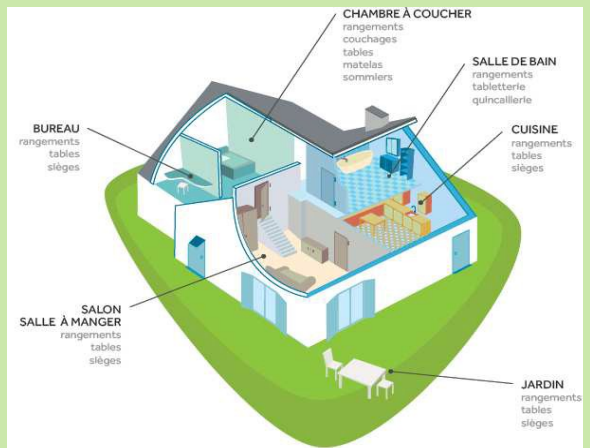

les meubles concernés

La benne meuble acceptera :

- Les sièges, canapés, fauteuils
- La literie (matelas, sommiers, cadres de lit...)
- Les meubles de rangement (armoires, commodes, bureaux)
- Les meubles de cuisine et de salles de bains (sauf éviers, vasques et robinetterie)
- Les parties de meubles